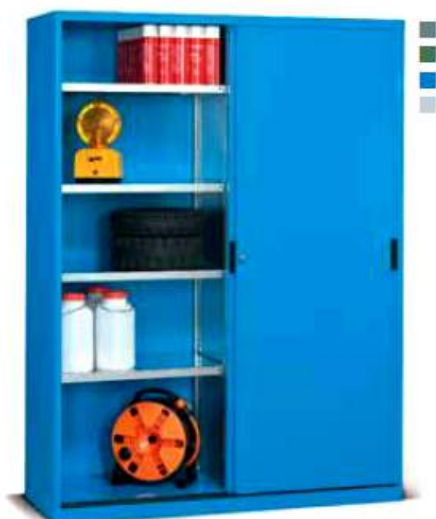

COD. ART.

PIANI

F AB 6300 03 04**5**

Armadio con 5 piani profondità 500 mm (100 kg)

Portata armadio: 800 kg

Dimensioni mm 1500x600x2000 h

COD. ART. F AB 6300 53 04Composto da: 1 armadio ART. F AB 6300 03 04, 4 contenitori blu mis. 4A2,
8 contenitori grigi mis. 4