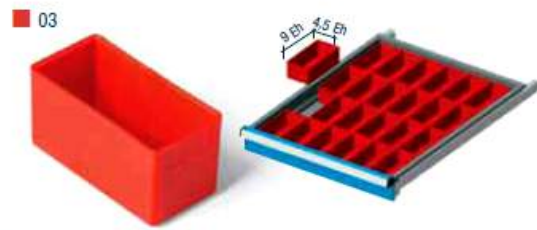

75

F HC 6871 00 03

150x150x52 h

100-125

F HC 7671 00 03

150x150x71 h

03

PER ALTEZZE
FRONTALIART. Cassette divisorio
9x4,5 EhDimensioni
mm