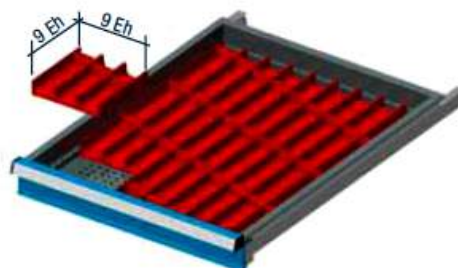

"al TICINO"

A184

MATERIALE DI SEPARAZIONE SERIE H

SERIE STANDARD H

1 EH = 17 mm

DIVISORI A CANALI

Divisorio a 2 canali 9x9 Eh

Dimensioni mm

ART. F HC 3071 00 03

150x150x28 h

Per utensili \varnothing max. 70 mm

Divisorio trasversale 73 mm

ART. F HC 1871 00 03

Divisorio a 3 canali 9x9 Eh

Dimensioni mm

ART. F HC 3471 00 03

150x150x28 h

Per utensili \varnothing max. 45 mm

Divisorio trasversale 47 mm

ART. F HC 1471 00 03

1 EH = 17 mm

SERIE STANDARD H

CASSETTE DIVISORIO

PER ALTEZZE
FRONTALIART. Cassette divisorio
4,5x4,5 EhDimensioni
mm