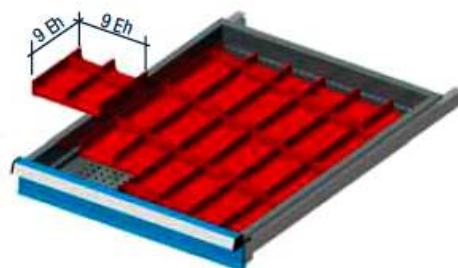

"al TICINO"

A184

MATERIALE DI SEPARAZIONE SERIE H

SERIE STANDARD H

1 EH = 17 mm

DIVISORI A CANALI

Divisorio a 2 canali 9x9 Eh

Dimensioni mm

ART. F HC 3071 00 03

150x150x28 h

Per utensili \varnothing max. 70 mm

Divisorio trasversale 73 mm

ART. F HC 1871 00 03

Divisorio a 3 canali 9x9 Eh

Dimensioni mm

ART. F HC 3471 00 03