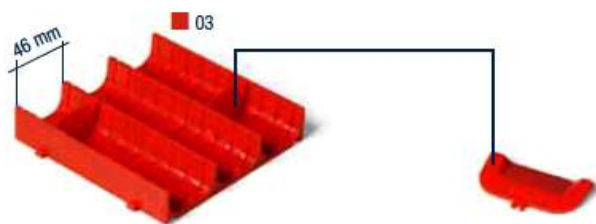

"al TICINO"

A184

MATERIALE DI SEPARAZIONE SERIE H

SERIE STANDARD H

1 EH = 17 mm

DIVISORI A CANALI

Divisorio a 2 canali 9x9 Eh

Dimensioni mm

ART. F HC 3071 00 03

150x150x28 h

Per utensili \varnothing max. 70 mm

Divisorio trasversale 73 mm

ART. F HC 1871 00 03

Divisorio a 3 canali 9x9 Eh

Dimensioni mm

ART. F HC 3471 00 03

150x150x28 h

Per utensili \varnothing max. 45 mm

Divisorio trasversale 47 mm

ART. F HC 1471 00 03

1 EH = 17 mm

SERIE STANDARD H

CASSETTE DIVISORIO

PER ALTEZZE
FRONTALIART. Cassette divisorio
4,5x4,5 EhDimensioni
mm