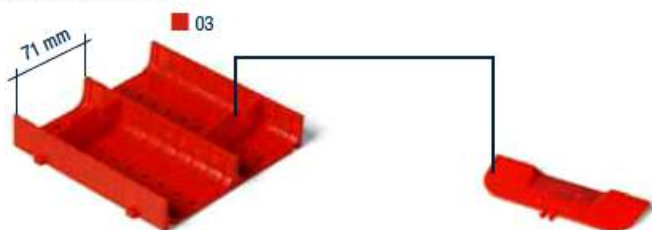

"al TICINO"

A184

MATERIALE DI SEPARAZIONE SERIE H

SERIE STANDARD H

1 EH = 17 mm

DIVISORI A CANALI

Divisorio a 2 canali 9x9 Eh

Dimensioni mm

ART. F HC 3071 00 03

150x150x28 h

Per utensili \varnothing max. 70 mm

Divisorio trasversale 73 mm

ART. F HC 1871 00 03

Divisorio a 3 canali 9x9 Eh

Dimensioni mm

ART. F HC 3471 00 03

150x150x28 h

Per utensili \varnothing max. 45 mm

Divisorio trasversale 47 mm

ART. F HC 1471 00 03

1 EH = 17 mm

SERIE STANDARD H

CASSETTE DIVISORIO

PER ALTEZZE
FRONTALIART. Cassette divisorio
4,5x4,5 EhDimensioni
mm