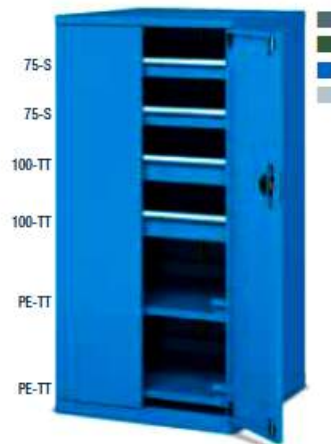

• COD. ART. CASSETTI
F AE 4058 04 04 4
Armadio con 4 cassetti, 2 piani estraibili
Dimensioni mm 717x750x1450 h