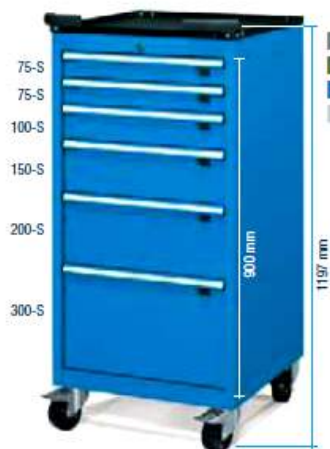

LEGENDA ■

■ Le maniglie possono essere montate verso il basso riducendo l'altezza totale di 38 mm.

- S = estrazione semplice (87%)
- Le portate sono nette e si riferiscono a pesi uniformemente distribuiti.

LUNGHEZZA = 564 mm PROFONDITÀ = 726 mm (27x36 Eh)

ARMADI SERIE STANDARD B

•COD. ART.	CASSETTI
F DD E575 01 04	5
Armadio con 5 cassetti ad estrazione semplice	
Ruote in nylon Ø 100 mm	
Portata armadio: 310 kg	
Dimensioni mm 575x815x1047 h	
Serratura centrale	

•COD. ART.	CASSETTI
F DD E575 02 04	6
Armadio con 6 cassetti ad estrazione semplice	
Ruote in nylon Ø 100 mm	
Portata armadio: 310 kg	
Dimensioni mm 575x815x1047 h	
Serratura centrale	

•COD. ART.	CASSETTI
F DD E575 03 04	7
Armadio con 7 cassetti ad estrazione semplice	
Ruote in nylon Ø 100 mm	
Portata armadio: 310 kg	
Dimensioni mm 575x815x1047 h	
Serratura centrale	