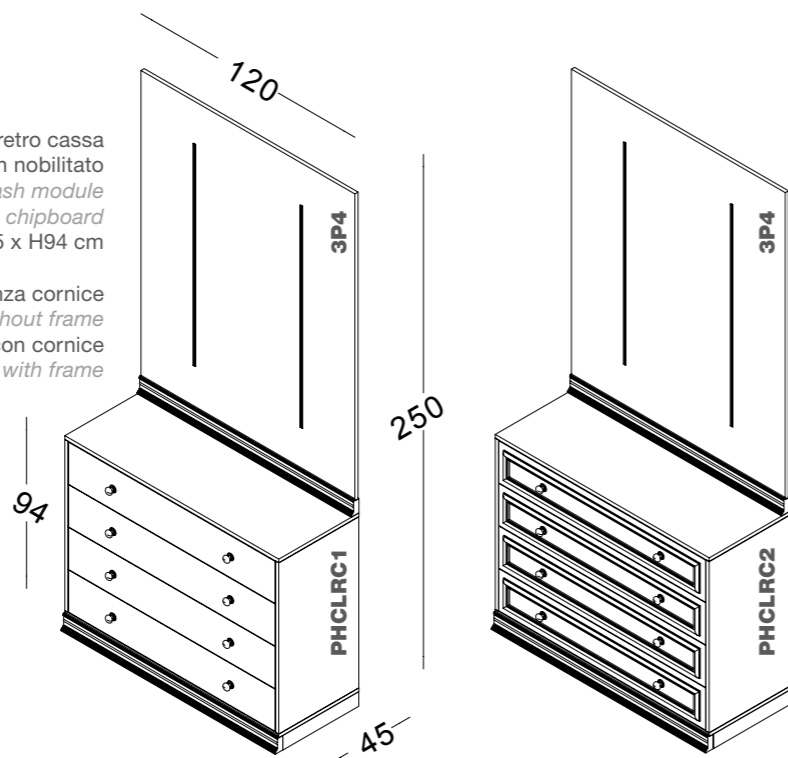

modulo retro cassa
a 4 cassetti in nobilitato
*back-cash module
with 4 drawers in chipboard*
L120 x P45 x H94 cm

107