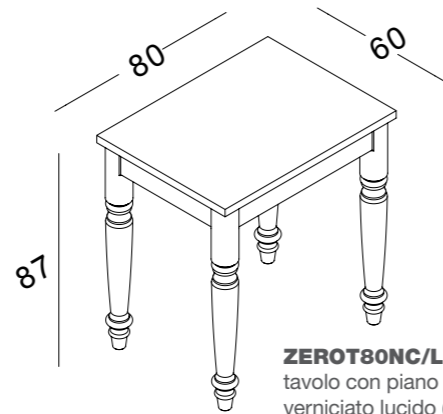

gondola centro stanza
 in nobilitato
middle unit in chipboard

PHCLG1 / L - N
 L120 x P60 x H130 cm

PHCLG2 / L - N
 L120 x P60 x H145 cm

PHCLG3 / L - N
 gondola centro stanza
 in nobilitato con cassetto
*middle unit with drawer
 in chipboard*
 L120 x P60 x H145 cm

PHCLFV / L - N
 gondola bifacciale
 fondale vetrina+esposizione
*bifacial unit
 backdrop showcase+display*
 in nobilitato
in chipboard
 L104 x P80 x H145 cm

CLASSIC

EXPA PHARM

TAVOLI / TABLES

ZEROT1NC/L

tavolo grande con piano in nobilitato verniciato lucido (BIANCO/NERO), gambe tornite laccate lucide
large table with glossy lacquered legs and top in glossy chipboard (WHITE/BLACK)
 L160 x P80 x H87 cm

ZEROT80NC/L

tavolo con piano in nobilitato verniciato lucido (BIANCO/NERO), gambe tornite laccate lucide
table with glossy lacquered legs and top in glossy chipboard (WHITE/BLACK)
 L80 x P60 x H87 cm

ZEROT120NC/L

tavolo medio con piano in nobilitato verniciato lucido (BIANCO/NERO), gambe tornite laccate lucide
medium table with glossy lacquered legs and top in glossy chipboard (WHITE/BLACK)
 L120 x P60 x H87 cm