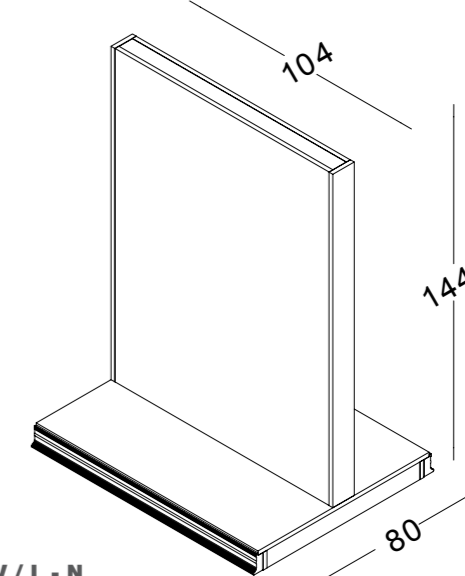

gondola centro stanza
 in nobilitato
middle unit in chipboard

PHCLG1 / L - N
 L120 x P60 x H130 cm

PHCLG2 / L - N
 L120 x P60 x H145 cm

PHCLG3 / L - N
 gondola centro stanza
 in nobilitato con cassetto
*middle unit with drawer
 in chipboard*
 L120 x P60 x H145 cm

PHCLFV / L - N
 gondola bifacciale
 fondale vetrina+esposizione
*bifacial unit
 backdrop showcase+display*
 in nobilitato
in chipboard
 L104 x P80 x H145 cm

CLASSIC

EXPA PHARM

TAVOLI / TABLES

ZEROT1NC/L

tavolo grande con piano in nobilitato verniciato lucido (BIANCO/NERO), gambe tornite laccate lucide
large table with glossy lacquered legs and top in glossy chipboard (WHITE/BLACK)
 L160 x P80 x H87 cm