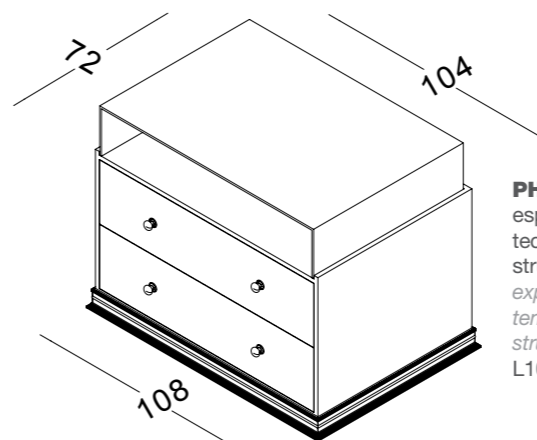

PHCLBC2/L-N
 modulo banco cassa
 doppio, in nobilitato
*double cash counter
 module, in chipboard*
 L160 x P70 x H110 cm

PHCLBC1/L-N
 modulo banco cassa
 singolo, in nobilitato
*single cash counter
 module, in chipboard*
 L80 x P70 x H110 cm

modulo retro cassa
 a 4 cassetti in nobilitato
*back-cash module
 with 4 drawers in chipboard*
 L120 x P45 x H94 cm

PHCLRC1/L-N senza cornice
without frame
PHCLRC1/L-N con cornice
with frame

107

PHCLLC1/L
 modulo di servizio
 per banco cassa
*service module
 for cash counter*
 L70 x P64 x H107 cm

107

ELEMENTI CENTRO STANZA / MIDDLE UNITS

PHCLET / L - N
 espoteca
 teca in vetro temprato
 struttura in nobilitato
*expoteque
 tempered glass case
 structure in chipboard*
 L108 x P72 x H90 cm

PHGADV / L - N
 elemento grafica
 intercambiabile
 per gondole
*interchangeable
 advertising element
 for middle unit*
 L104 x P10 x H25 cm