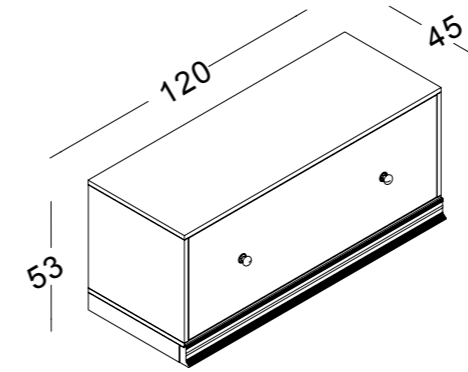

PARETE CASSETTIERE / WALL CHEST OF DRAWERS

PHCLCS1 / L - N
cassettiera singola
in nobilitato
*one-tier drawer unit
in chipboard*
L120 x P45 x H53 cm