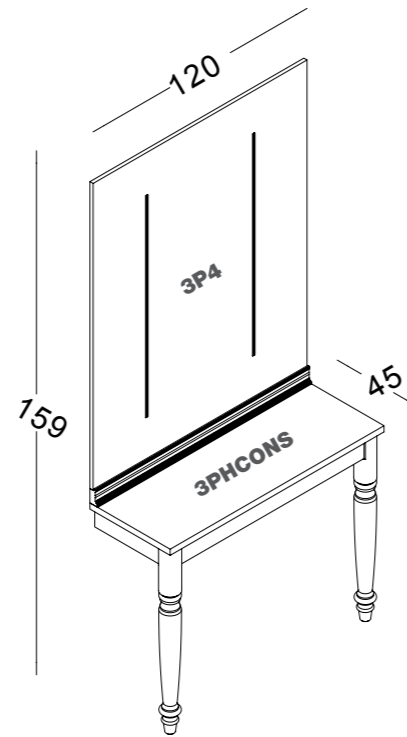

3PHCONS / L - N
consolle con piano in
nobilitato verniciato lucido
(BIANCO/NERO), gambe
tornite laccate lucide
*console with glossy
lacquered legs and top
in glossy chipboard
(WHITE/BLACK)*
L 120 x P 45 x H 94 cm