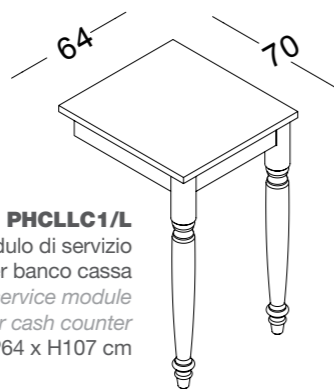

PHPAD / L - N
senza retroilluminazione
without back-light

PHPADLED / L - N
con retroilluminazione
with back-light

BANCHI CASSA / CASH COUNTERS

PHCLBC3/L-N
 modulo banco cassa
 triplo, in nobilitato
*triple cash counter
 module, in chipboard*
 L240 x P70 x H110 cm

PHCLBC2/L-N
 modulo banco cassa
 doppio, in nobilitato
*double cash counter
 module, in chipboard*
 L160 x P70 x H110 cm

PHCLBC1/L-N
 modulo banco cassa
 singolo, in nobilitato
*single cash counter
 module, in chipboard*
 L80 x P70 x H110 cm

modulo retro cassa
 a 4 cassetti in nobilitato
*back-cash module
 with 4 drawers in chipboard*
 L120 x P45 x H94 cm

PHCLRC1/L-N senza cornice
without frame
PHCLRC1/L-N con cornice
with frame

107

PHCLLC1/L
 modulo di servizio
 per banco cassa
*service module
 for cash counter*
 L70 x P64 x H107 cm