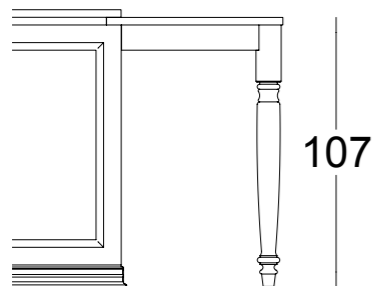

PHCLLC1/L
modulo di servizio
per banco cassa
*service module
for cash counter*
L70 x P64 x H107 cm

107