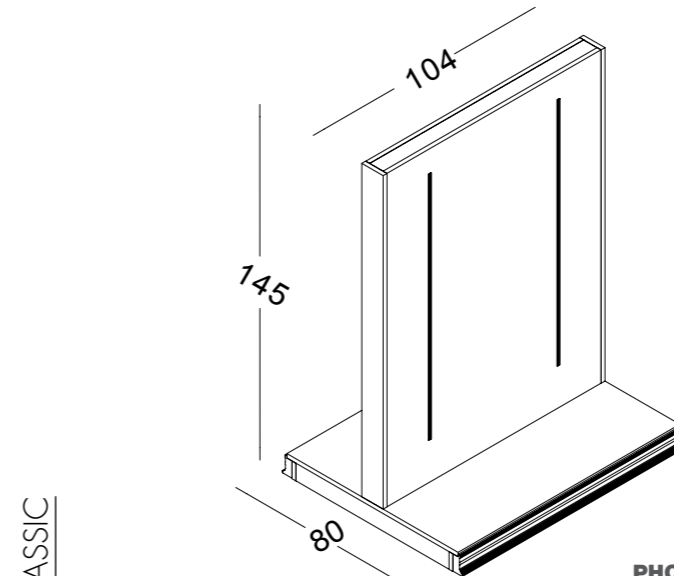

107

ELEMENTI CENTRO STANZA / MIDDLE UNITS

PHCLET / L - N
 espoteca
 teca in vetro temprato
 struttura in nobilitato
*expoteque
 tempered glass case
 structure in chipboard*
 L108 x P72 x H90 cm

PHGADV / L - N
 elemento grafica
 intercambiabile
 per gondole
*interchangeable
 advertising element
 for middle unit*
 L104 x P10 x H25 cm

gondola centro stanza
 in nobilitato
middle unit in chipboard

PHCLG1 / L - N
 L120 x P60 x H130 cm

PHCLG2 / L - N
 L120 x P60 x H145 cm

PHCLG3 / L - N
 gondola centro stanza
 in nobilitato con cassetto
*middle unit with drawer
 in chipboard*
 L120 x P60 x H145 cm