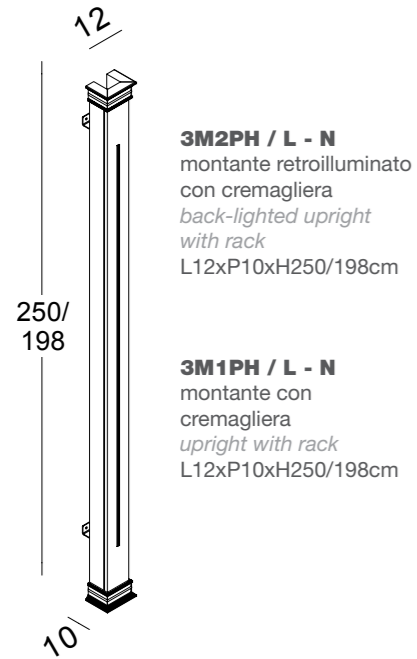

PARETE ALTRI ELEMENTI / WALL OTHER ELEMENTS

3M2PH / L - N
montante retroilluminato
con cremagliera
*back-lighted upright
with rack*
L12xP10xH250/198cm

3M1PH / L - N
montante con
cremagliera
upright with rack
L12xP10xH250/198cm