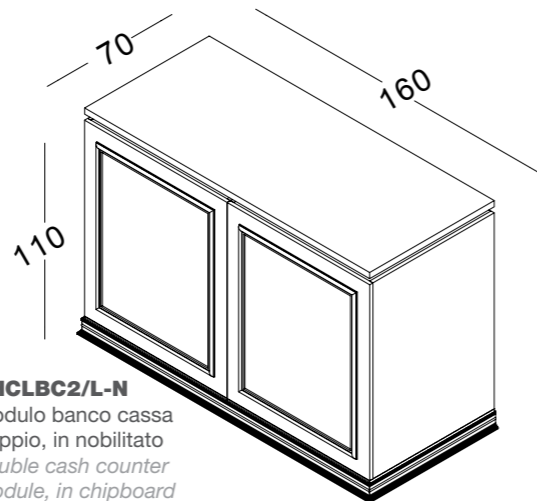

PHCLCS2 / L - N
cassettiera doppia
con cornice
in nobilitato
*one-tier drawer unit
with frame
in chipboard*
L120 x P45 x H53 cm

PHCLCS4 / L - N
cassettiera doppia
con cornice
in nobilitato
*two-tier drawer unit
with frame
in chipboard*
L120 x P45 x H53 cm

ARMADIO BIFACCIALE / BIFACIAL WARDROBE

PHCLARM4/L
armadio separatore bifacciale
wardrobe separator bifacial
L187 x P71 x H250 cm

PARETE COMUNICAZIONE / WALL ADVERTISING

box grafica a parete
wall advertising box
L120 x P15 x H65 cm

PHPAD / L - N
senza retroilluminazione
without back-light

PHPADLED / L - N
con retroilluminazione
with back-light

BANCHI CASSA / CASH COUNTERS

PHCLBC3/L-N
 modulo banco cassa
 triplo, in nobilitato
*triple cash counter
 module, in chipboard*
 L240 x P70 x H110 cm

PHCLBC2/L-N
 modulo banco cassa
 doppio, in nobilitato
*double cash counter
 module, in chipboard*
 L160 x P70 x H110 cm

PHCLBC1/L-N
 modulo banco cassa
 singolo, in nobilitato
*single cash counter
 module, in chipboard*
 L80 x P70 x H110 cm