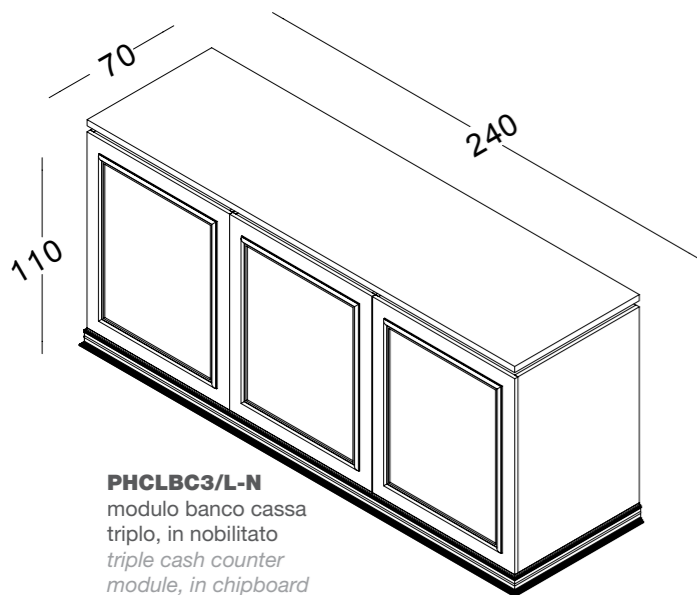

PHCLCS2 / L - N
cassettiera doppia
con cornice
in nobilitato
*one-tier drawer unit
with frame
in chipboard*
L120 x P45 x H53 cm

PHCLCS4 / L - N
cassettiera doppia
con cornice
in nobilitato
*two-tier drawer unit
with frame
in chipboard*
L120 x P45 x H53 cm

ARMADIO BIFACCIALE / BIFACIAL WARDROBE

PHCLARM4/L
armadio separatore bifacciale
wardrobe separator bifacial
L187 x P71 x H250 cm

PARETE COMUNICAZIONE / WALL ADVERTISING

box grafica a parete
wall advertising box
L120 x P15 x H65 cm

PHPAD / L - N
senza retroilluminazione
without back-light

PHPADLED / L - N
con retroilluminazione
with back-light

BANCHI CASSA / CASH COUNTERS

PHCLBC3/L-N
 modulo banco cassa
 triplo, in nobilitato
*triple cash counter
 module, in chipboard*
 L240 x P70 x H110 cm

PHCLBC2/L-N
 modulo banco cassa
 doppio, in nobilitato
*double cash counter
 module, in chipboard*
 L160 x P70 x H110 cm

PHCLBC1/L-N
 modulo banco cassa
 singolo, in nobilitato
*single cash counter
 module, in chipboard*
 L80 x P70 x H110 cm