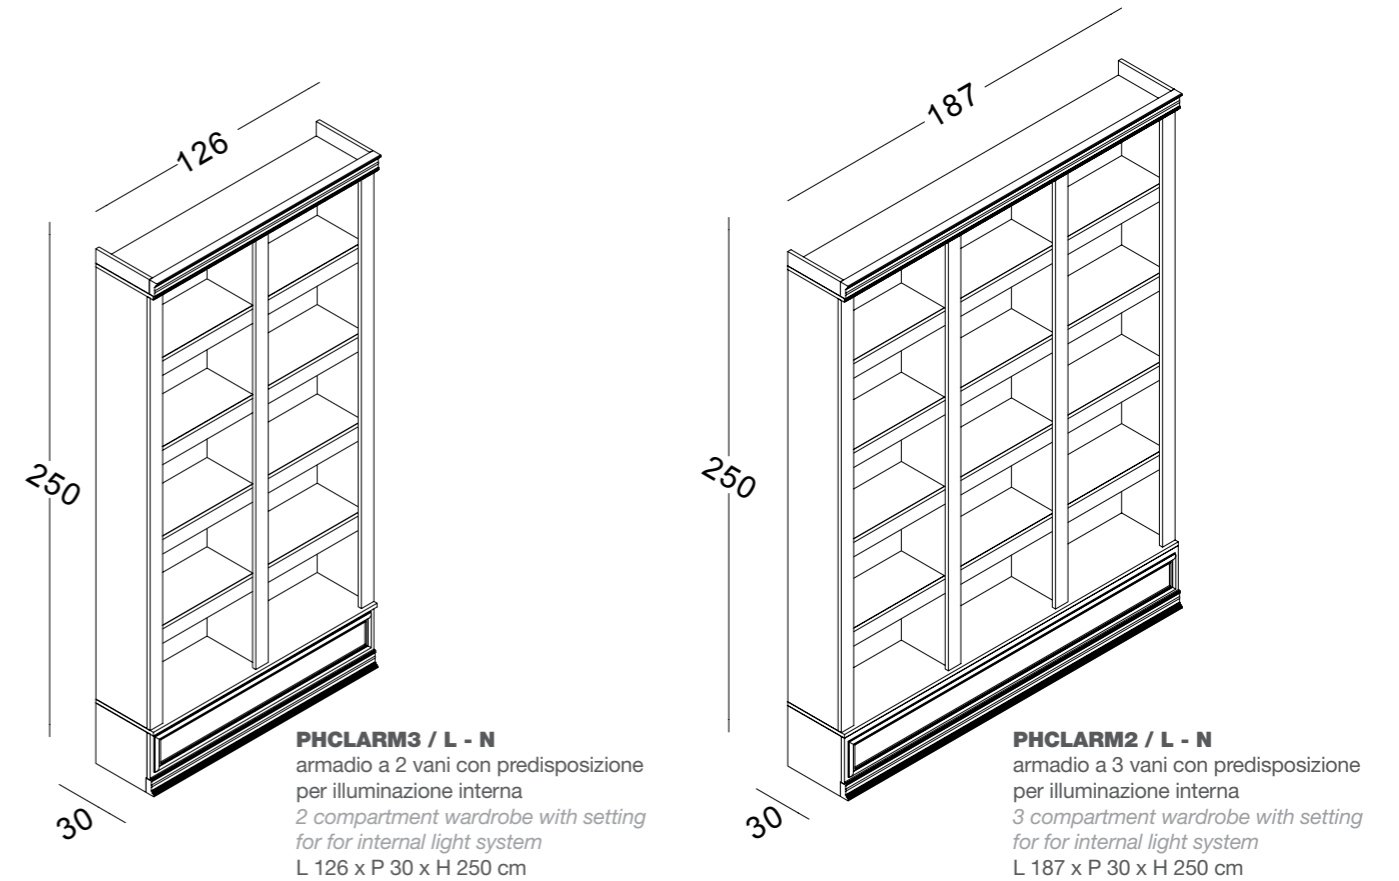

coppia staffe reggimensola per
legno finitura cromo opaco
pair of shelves holder for wood
matt chromium finishing

staffa singola per mensola
media e piccola in legno
finitura cromo opaco
pair of shelves holder for
wood matt chromium
finishing

PARETE ALTRI ELEMENTI / **WALL** OTHER ELEMENTS

PHCLARM3 / L - N
armadio a 2 vani con predisposizione
per illuminazione interna
2 compartment wardrobe with setting
for for internal light system
L 126 x P 30 x H 250 cm