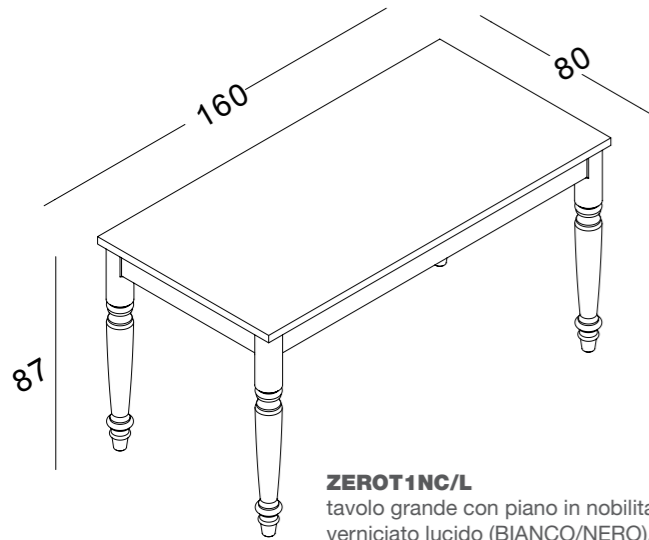

gondola centro stanza
 in nobilitato
middle unit in chipboard

PHCLG1 / L - N
 L120 x P60 x H130 cm

PHCLG2 / L - N
 L120 x P60 x H145 cm

PHCLG3 / L - N
 gondola centro stanza
 in nobilitato con cassetto
*middle unit with drawer
 in chipboard*
 L120 x P60 x H145 cm

PHCLFV / L - N
 gondola bifacciale
 fondale vetrina+esposizione
*bifacial unit
 backdrop showcase+display*
 in nobilitato
in chipboard
 L104 x P80 x H145 cm

CLASSIC

EXPA PHARM

TAVOLI / TABLES

ZEROT1NC/L

tavolo grande con piano in nobilitato verniciato lucido (BIANCO/NERO), gambe tornite laccate lucide
large table with glossy lacquered legs and top in glossy chipboard (WHITE/BLACK)
 L160 x P80 x H87 cm