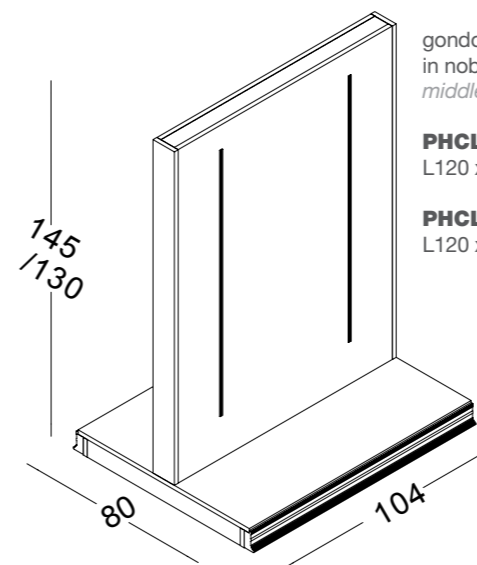

modulo retro cassa
 a 4 cassetti in nobilitato
*back-cash module
 with 4 drawers in chipboard*
 L120 x P45 x H94 cm

PHCLRC1/L-N senza cornice
without frame
PHCLRC1/L-N con cornice
with frame

107

PHCLLC1/L
 modulo di servizio
 per banco cassa
*service module
 for cash counter*
 L70 x P64 x H107 cm

107

ELEMENTI CENTRO STANZA / MIDDLE UNITS

PHCLET / L - N
 espoteca
 teca in vetro temprato
 struttura in nobilitato
*expoteque
 tempered glass case
 structure in chipboard*
 L108 x P72 x H90 cm

PHGADV / L - N
 elemento grafica
 intercambiabile
 per gondole
*interchangeable
 advertising element
 for middle unit*
 L104 x P10 x H25 cm

gondola centro stanza
 in nobilitato
middle unit in chipboard

PHCLG1 / L - N
 L120 x P60 x H130 cm

PHCLG2 / L - N
 L120 x P60 x H145 cm

PHCLG3 / L - N
 gondola centro stanza
 in nobilitato con cassetto
*middle unit with drawer
 in chipboard*
 L120 x P60 x H145 cm

ZEROT80NC/L

tavolo con piano in nobilitato verniciato lucido (BIANCO/NERO), gambe tornite laccate lucide
table with glossy lacquered legs and top in glossy chipboard (WHITE/BLACK)
 L80 x P60 x H87 cm

ZEROT120NC/L