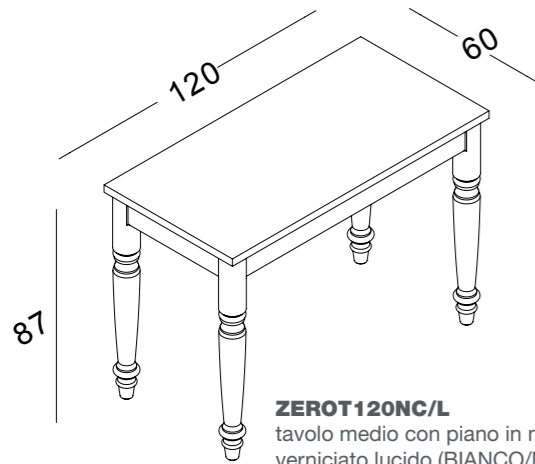

gondola centro stanza
 in nobilitato
middle unit in chipboard

PHCLG1 / L - N
 L120 x P60 x H130 cm

PHCLG2 / L - N
 L120 x P60 x H145 cm

PHCLG3 / L - N
 gondola centro stanza
 in nobilitato con cassetto
*middle unit with drawer
 in chipboard*
 L120 x P60 x H145 cm

PHCLFV / L - N
 gondola bifacciale
 fondale vetrina+esposizione
*bifacial unit
 backdrop showcase+display*
 in nobilitato
in chipboard
 L104 x P80 x H145 cm

CLASSIC

EXPA PHARM

TAVOLI / TABLES

ZEROT1NC/L

tavolo grande con piano in nobilitato verniciato lucido (BIANCO/NERO), gambe tornite laccate lucide
large table with glossy lacquered legs and top in glossy chipboard (WHITE/BLACK)
 L160 x P80 x H87 cm

ZEROT80NC/L

tavolo con piano in nobilitato verniciato lucido (BIANCO/NERO), gambe tornite laccate lucide
table with glossy lacquered legs and top in glossy chipboard (WHITE/BLACK)
 L80 x P60 x H87 cm

ZEROT120NC/L