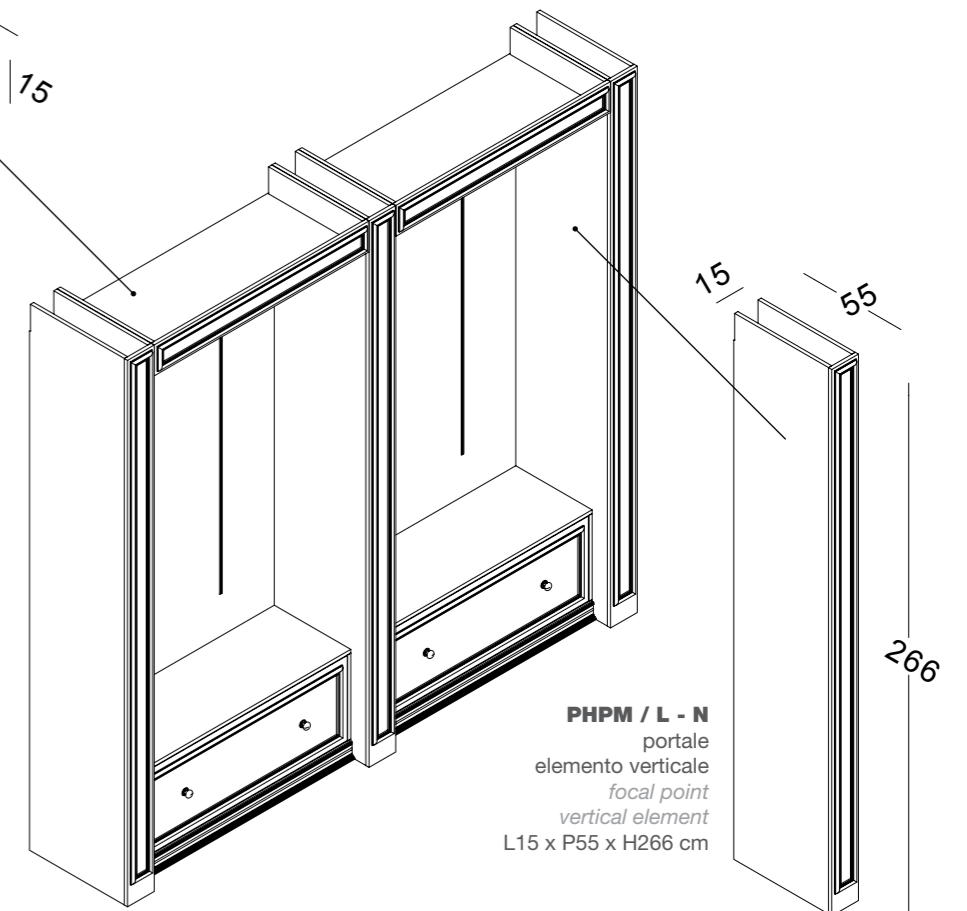

PHPM / L - N
portale
elemento verticale
focal point
vertical element
L15 x P55 x H266 cm