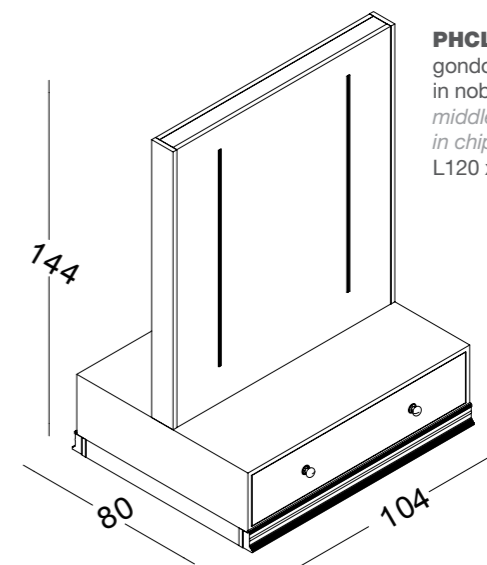

modulo retro cassa
 a 4 cassetti in nobilitato
*back-cash module
 with 4 drawers in chipboard*
 L120 x P45 x H94 cm

PHCLRC1/L-N senza cornice
without frame
PHCLRC1/L-N con cornice
with frame

107

PHCLLC1/L
 modulo di servizio
 per banco cassa
*service module
 for cash counter*
 L70 x P64 x H107 cm

107

ELEMENTI CENTRO STANZA / MIDDLE UNITS

PHCLET / L - N
 espoteca
 teca in vetro temprato
 struttura in nobilitato
*expoteque
 tempered glass case
 structure in chipboard*
 L108 x P72 x H90 cm

PHGADV / L - N
 elemento grafica
 intercambiabile
 per gondole
*interchangeable
 advertising element
 for middle unit*
 L104 x P10 x H25 cm

gondola centro stanza
 in nobilitato
middle unit in chipboard

PHCLG1 / L - N
 L120 x P60 x H130 cm

PHCLG2 / L - N
 L120 x P60 x H145 cm

PHCLG3 / L - N
 gondola centro stanza
 in nobilitato con cassetto
*middle unit with drawer
 in chipboard*
 L120 x P60 x H145 cm

ZEROT80NC/L

tavolo con piano in nobilitato verniciato lucido (BIANCO/NERO), gambe tornite laccate lucide
table with glossy lacquered legs and top in glossy chipboard (WHITE/BLACK)
 L80 x P60 x H87 cm

ZEROT120NC/L