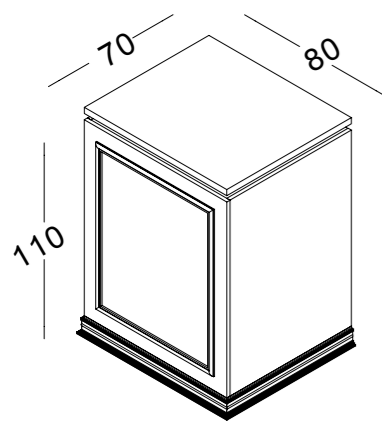

PHCLCS2 / L - N
cassettiera doppia
con cornice
in nobilitato
*one-tier drawer unit
with frame
in chipboard*
L120 x P45 x H53 cm

PHCLCS4 / L - N
cassettiera doppia
con cornice
in nobilitato
*two-tier drawer unit
with frame
in chipboard*
L120 x P45 x H53 cm

ARMADIO BIFACCIALE / BIFACIAL WARDROBE

PHCLARM4/L
armadio separatore bifacciale
wardrobe separator bifacial
L187 x P71 x H250 cm

PARETE COMUNICAZIONE / WALL ADVERTISING

box grafica a parete
wall advertising box
L120 x P15 x H65 cm

PHPAD / L - N
senza retroilluminazione
without back-light

PHPADLED / L - N
con retroilluminazione
with back-light

BANCHI CASSA / CASH COUNTERS

PHCLBC3/L-N
 modulo banco cassa
 triplo, in nobilitato
*triple cash counter
 module, in chipboard*
 L240 x P70 x H110 cm

PHCLBC2/L-N
 modulo banco cassa
 doppio, in nobilitato
*double cash counter
 module, in chipboard*
 L160 x P70 x H110 cm

PHCLBC1/L-N
 modulo banco cassa
 singolo, in nobilitato
*single cash counter
 module, in chipboard*
 L80 x P70 x H110 cm