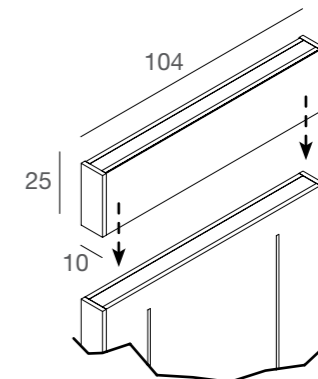

PHCLBC2/L-N
 modulo banco cassa
 doppio, in nobilitato
*double cash counter
 module, in chipboard*
 L160 x P70 x H110 cm

PHCLBC1/L-N
 modulo banco cassa
 singolo, in nobilitato
*single cash counter
 module, in chipboard*
 L80 x P70 x H110 cm

modulo retro cassa
 a 4 cassetti in nobilitato
*back-cash module
 with 4 drawers in chipboard*
 L120 x P45 x H94 cm

PHCLRC1/L-N senza cornice
without frame
PHCLRC1/L-N con cornice
with frame

107

PHCLLC1/L
 modulo di servizio
 per banco cassa
*service module
 for cash counter*
 L70 x P64 x H107 cm

107

ELEMENTI CENTRO STANZA / MIDDLE UNITS

PHCLET / L - N
 espoteca
 teca in vetro temprato
 struttura in nobilitato
*expoteque
 tempered glass case
 structure in chipboard*
 L108 x P72 x H90 cm

PHGADV / L - N
 elemento grafica
 intercambiabile
 per gondole
*interchangeable
 advertising element
 for middle unit*
 L104 x P10 x H25 cm