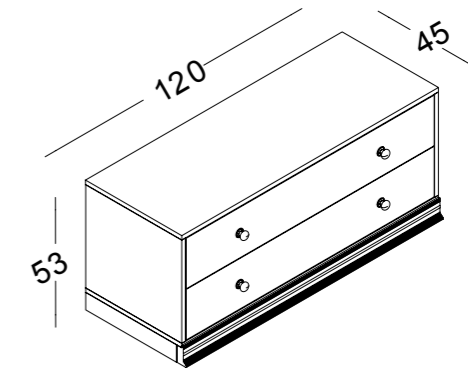

PHCLCS1 / L - N
cassettiera singola
in nobilitato
*one-tier drawer unit
in chipboard*
L120 x P45 x H53 cm

PHCLCS3 / L - N
cassettiera doppia
in nobilitato
*two-tier drawer unit
in chipboard*
L120 x P45 x H53 cm