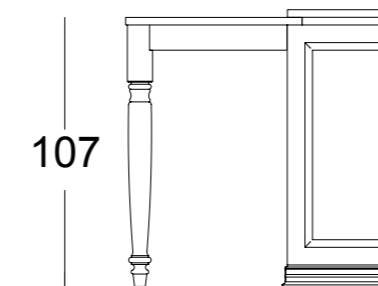

PHCLBC2/L-N
 modulo banco cassa
 doppio, in nobilitato
*double cash counter
 module, in chipboard*
 L160 x P70 x H110 cm

PHCLBC1/L-N
 modulo banco cassa
 singolo, in nobilitato
*single cash counter
 module, in chipboard*
 L80 x P70 x H110 cm

modulo retro cassa
 a 4 cassetti in nobilitato
*back-cash module
 with 4 drawers in chipboard*
 L120 x P45 x H94 cm

PHCLRC1/L-N senza cornice
without frame
PHCLRC1/L-N con cornice
with frame

107

PHCLLC1/L
 modulo di servizio
 per banco cassa
*service module
 for cash counter*
 L70 x P64 x H107 cm